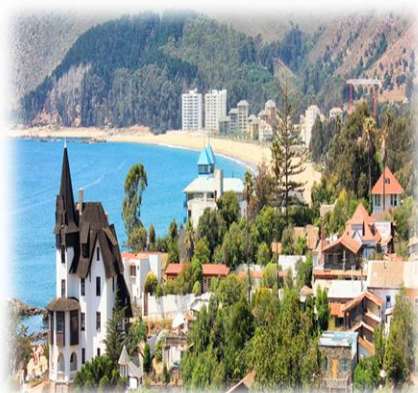

LA LIGUA PAPUDO VALLE HERMOSO 2020

PROGRAMA INCLUYE

- Salida desde lugar indicado en bus de turismo exclusivo para el grupo.
- Desayuno en ruta de Té o Café (con leche), un barro Jarpa y un vaso de jugo.
- Visita a las localidades de La Ligua y Valle Hermoso.
- Tiempo para compras de tejidos en Valle Hermoso.
- Almuerzo en Restorán "Alto Florida" en Valle Hermoso. Entrada de huevo a la peruana, plato de fondo de pollo, carne o pescado frito acompañado de arroz o puré. Bebida de 350 cc. o copa de vino y postre.
- Once en Maitencillo con café, te (con leche), tapadito jamón-queso en molde y jugo.
- Regreso del grupo al mismo lugar de salida, en horas de la tarde.
- Recorrido panorámico por los balnearios de Papudo, Cachagua, Zapallar y Maitencillo .
- Guía coordinador durante todo el paseo.
- Seguro de asistencia en viaje.